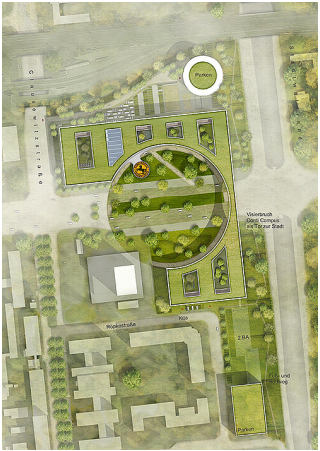

konzernzentrale continental

neubau der hauptverwaltung

k s w
architekten + stadtplaner gmbh

borkumer str. 22
30163 hannover
t 0511. 300 389 400
f 0511. 300 389 411
mail@ksw-architekten.com
www.ksw-architekten.com

wettbewerb: hochbaulicher
 realisierungswettbewerb
planungszeitraum: 2017

konzernzentrale continental

k s w

architekten + stadtplaner gmbh