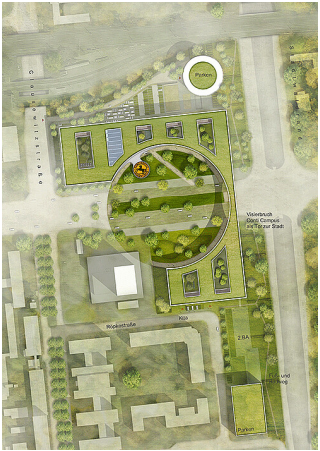

# konzernzentrale continental

neubau der hauptverwaltung

**k s w**  
architekten + stadtplaner gmbh

borkumer str. 22  
30163 hannover  
t 0511. 300 389 400  
f 0511. 300 389 411  
mail@ksw-architekten.com  
www.ksw-architekten.com

wettbewerb:                   hochbaulicher  
  realisierungswettbewerb  
planungszeitraum:           2017

konzernzentrale continental

k s w

architekten + stadtplaner gmbh