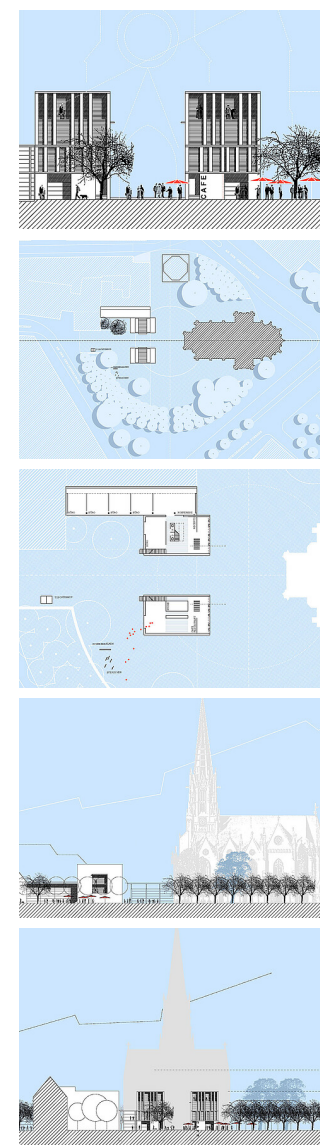

torhaus an der christuskirche

k s w

architekten + stadtplaner gmbh

borkumer str. 22
30163 hannover
t 0511. 300 389 400
f 0511. 300 389 411
mail@ksw-architekten.com
www.ksw-architekten.com

torhaus an der christuskirche