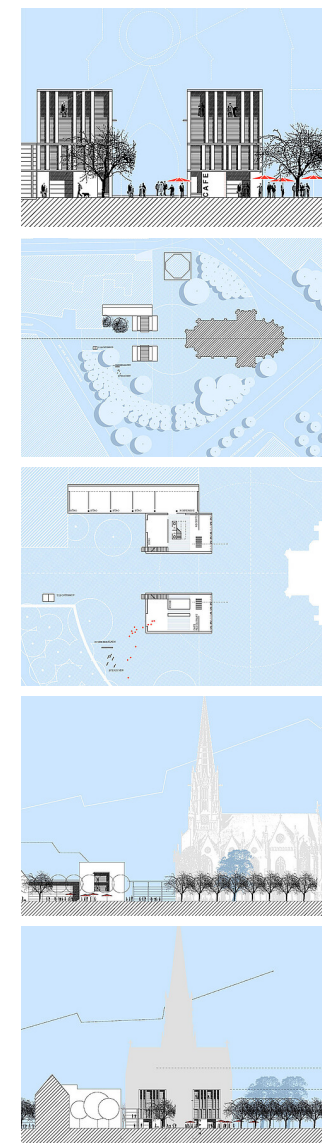

torhaus an der christuskirche

k s w

architekten + stadtplaner gmbh

borkumer str. 22
30163 hannover
t 0511. 300 389 400
f 0511. 300 389 411
mail@ksw-architekten.com
www.ksw-architekten.com

torhaus an der christuskirche