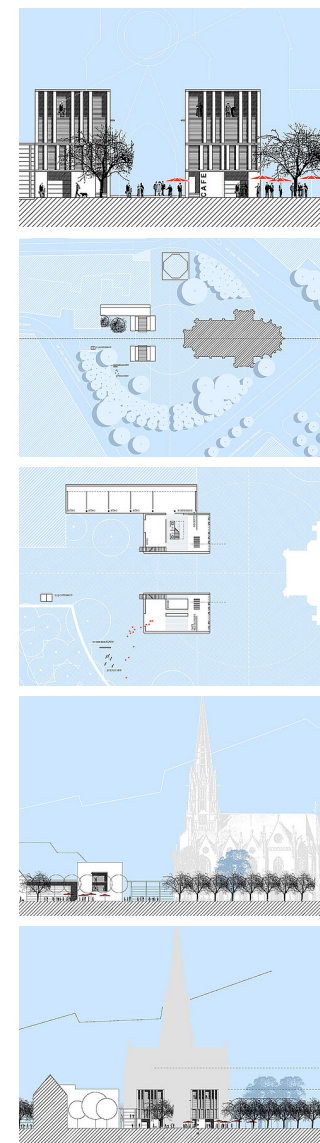

torhaus an der christuskirche

k s w
architekten + stadtplaner gmbh

borkumer str. 22
30163 hannover
t 0511. 300 389 400
f 0511. 300 389 411
mail@ksw-architekten.com
www.ksw-architekten.com

torhaus an der christuskirche