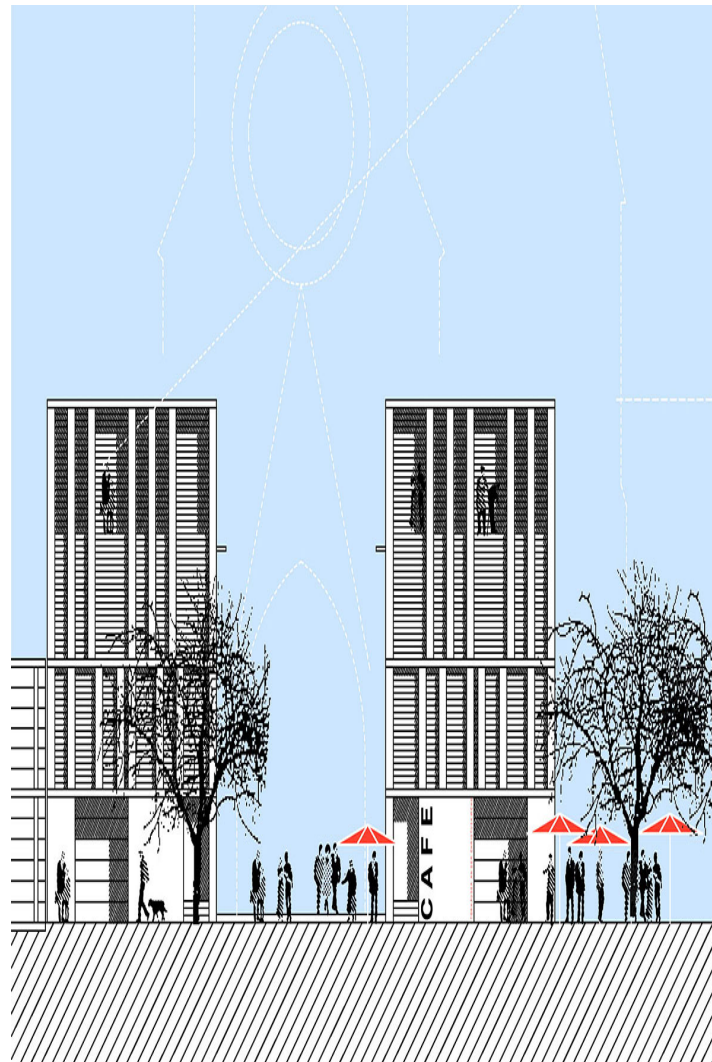

torhaus christuskirche

borkumer str. 22
30163 hannover
t 0511. 300 389 400
f 0511. 300 389 411
mail@ksw-architekten.com
www.ksw-architekten.com

wettbewerb:
planungszeitraum:

realisierungswettbewerb
1999

torhaus christuskirche