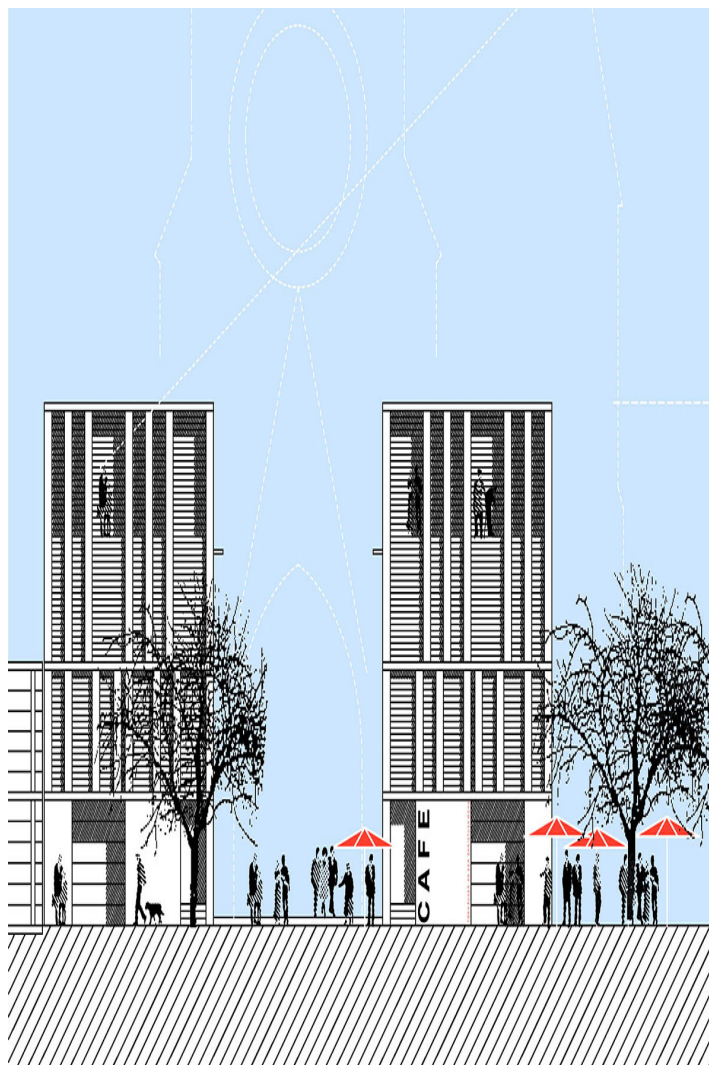

torhaus christuskirche

k s w
architekten + stadtplaner gmbh

borkumer str. 22
30163 hannover
t 0511. 300 389 400
f 0511. 300 389 411
mail@ksw-architekten.com
www.ksw-architekten.com

wettbewerb:
planungszeitraum:

realisierungswettbewerb
1999

torhaus christuskirche

k s w

architekten + stadtplaner gmbh