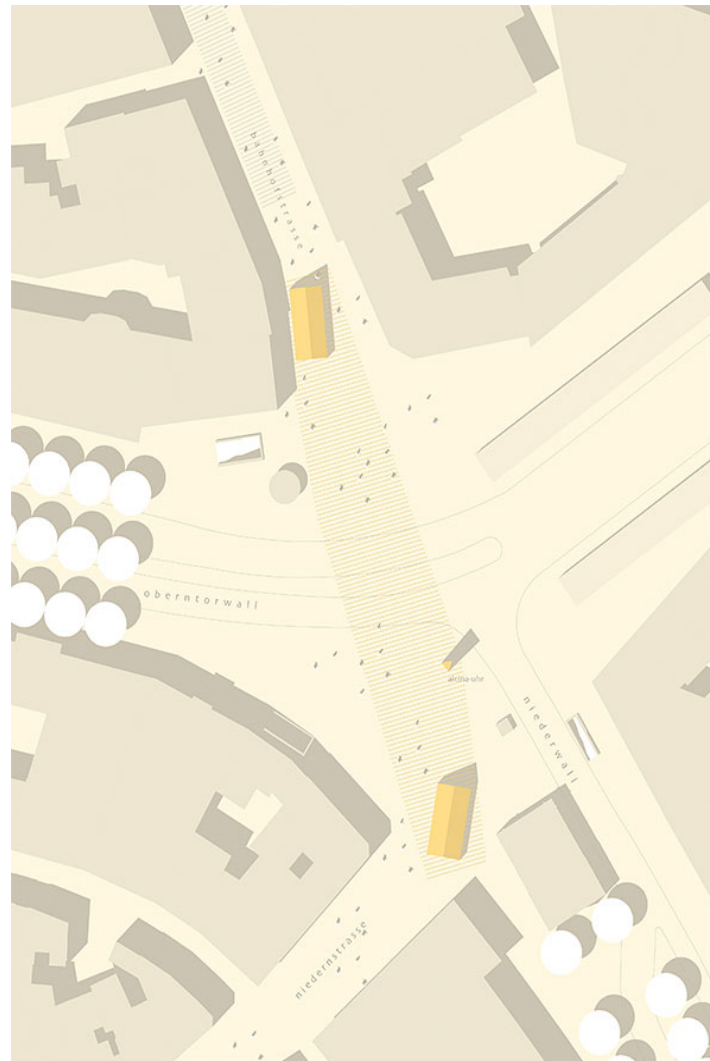

jahnplatz bieiefeld

k s w
architekten + stadtplaner gmbh

borkumer str. 22
30163 hannover
t 0511. 300 389 400
f 0511. 300 389 411
mail@ksw-architekten.com
www.ksw-architekten.com

wettbewerb:
planungszeitraum:

realisierungswettbewerb
2008

jahnplatz bieiefeld

k s w

architekten + stadtplaner gmbh