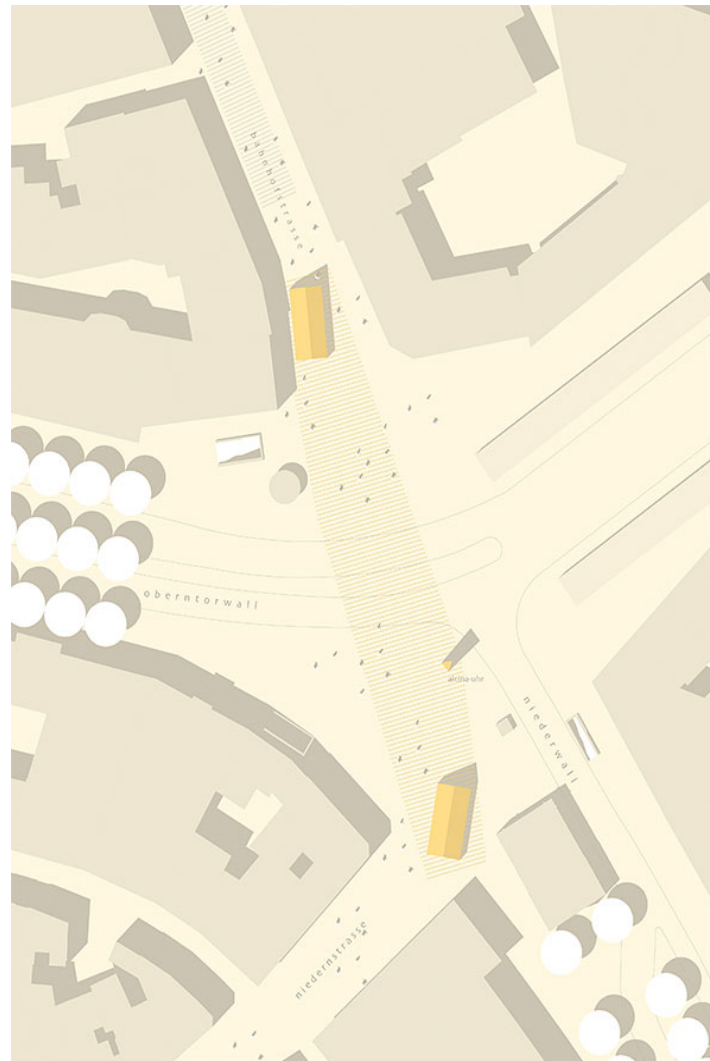

# jahnplatz bielefeld

**k s w**  
architekten + stadtplaner gmbh

borkumer str. 22  
30163 hannover  
t 0511. 300 389 400  
f 0511. 300 389 411  
mail@ksw-architekten.com  
www.ksw-architekten.com

wettbewerb:  
planungszeitraum:

realisierungswettbewerb  
2008

jahnplatz bielefeld

ksw

architekten + stadtplaner gmbh