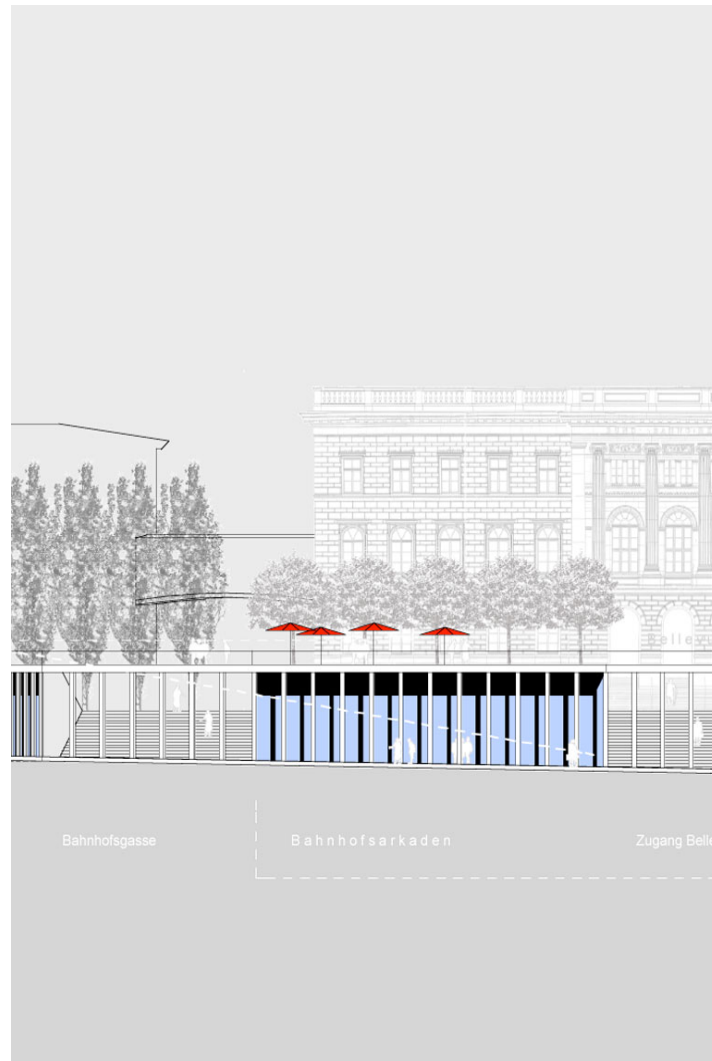

wettbewerb:
bauherr:

2003
stadt wuppertal

signifikanz erhält der neue bahnhofsplatz durch seine regelmäßige kontur als rechteck und das ihn markant umschreibende motiv der arkaden. einprägsam formulieren sie für den betrachter auf der platzebene ebenso wie für den auf der beletage gleichsam wie ein passepartout den binnenraum des bahnhofsplatzes, vor dem hintergrund der ihn umgebenden prominenten neuen und bestehenden hochbauten.