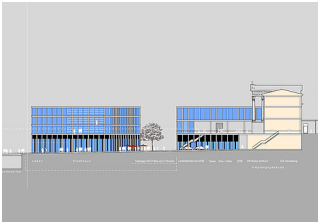

k s w

architekten + stadtplaner gmbh