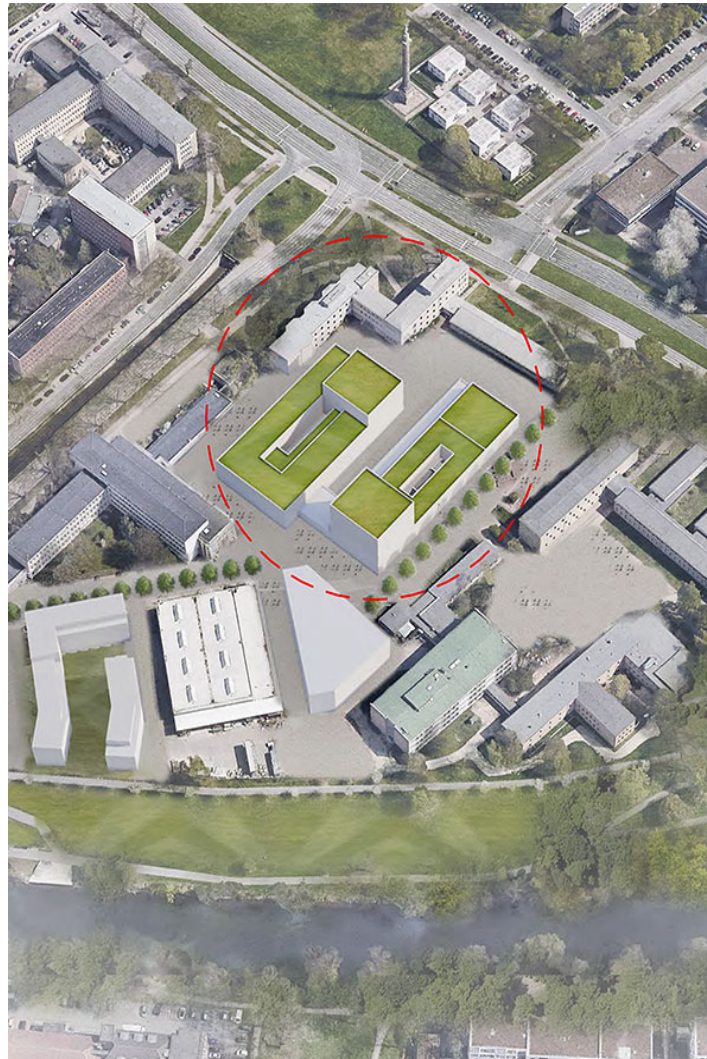

bbs campus

erweiterungsnaubau der bbs3 am waterloo-denkmal hannover

k s w

architekten + stadtplaner gmbh

borkumer str. 22
30163 hannover
t 0511. 300 389 400
f 0511. 300 389 411
mail@ksw-architekten.com
www.ksw-architekten.com

planungszeitraum:
bauherr:
leistungen:

2021
region hannover
machbarkeitsstudie

bbs campus

ksw

architekten + stadtplaner gmbh