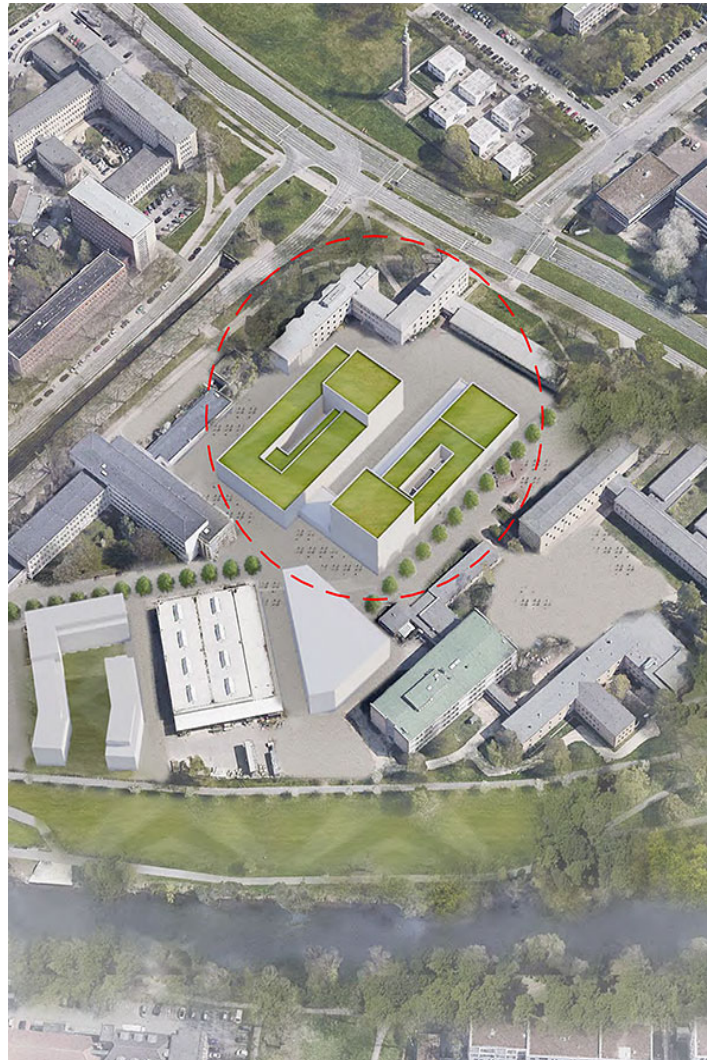

bbs campus

erweiterungsnaubau der bbs3 am waterloo-denkmal hannover

k s w

architekten + stadtplaner gmbh

borkumer str. 22

30163 hannover

t 0511. 300 389 400

f 0511. 300 389 411

mail@ksw-architekten.com

www.ksw-architekten.com

planungszeitraum:

2021

bauherr:

region hannover

leistungen:

machbarkeitsstudie