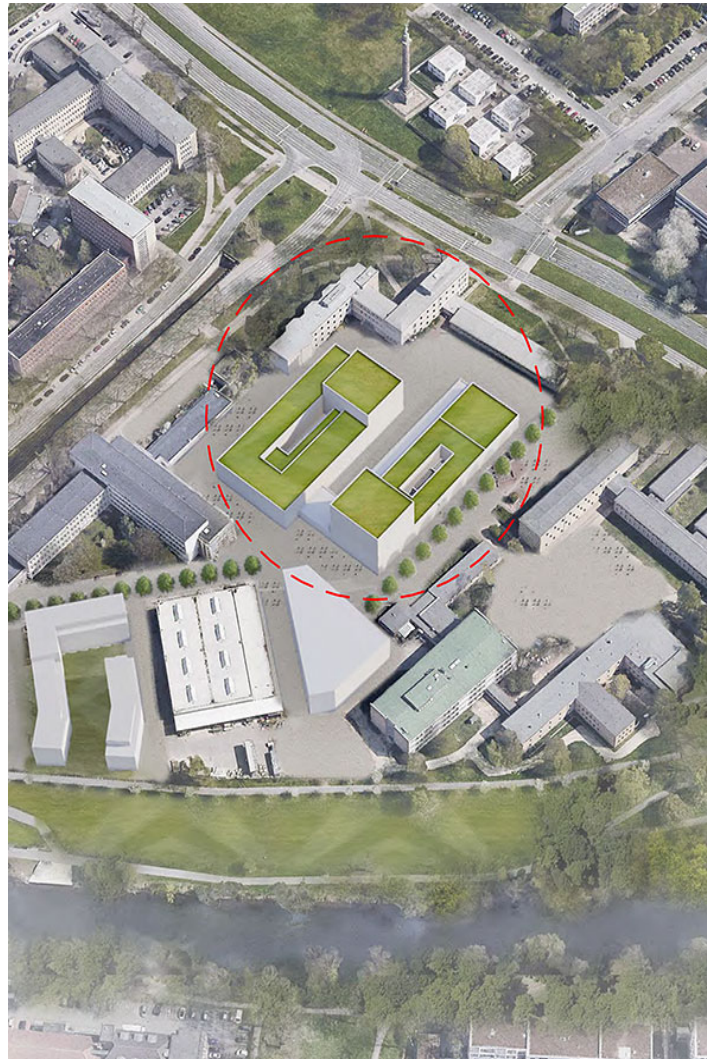

# bbs campus

erweiterungsnaubau der bbs3 am waterloo-denkmal hannover

k s w

architekten + stadtplaner gmbh

borkumer str. 22

30163 hannover

t 0511. 300 389 400

f 0511. 300 389 411

mail@ksw-architekten.com

www.ksw-architekten.com

planungszeitraum:

2021

bauherr:

region hannover

leistungen:

machbarkeitsstudie