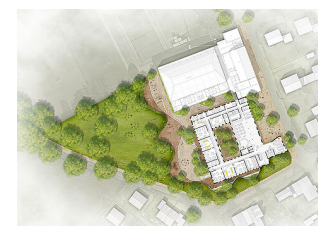

schule brockhagen

neubau eines schulzentrums

k s w
architekten + stadtplaner gmbh

borkumer str. 22
30163 hannover
t 0511. 300 389 400
f 0511. 300 389 411
mail@ksw-architekten.com
www.ksw-architekten.com

schule brockhagen