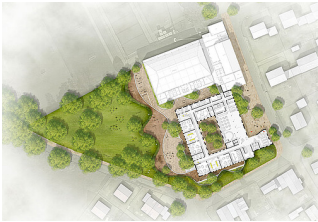

schule brockhagen

neubau eines schulzentrums

k s w
architekten + stadtplaner gmbh

borkumer str. 22
30163 hannover
t 0511. 300 389 400
f 0511. 300 389 411
mail@ksw-architekten.com
www.ksw-architekten.com

schule brockhagen