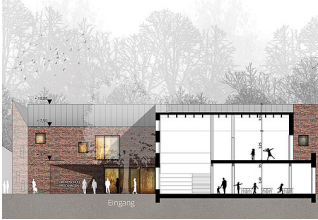

schule brockhagen

neubau eines schulzentrums

k s w
architekten + stadtplaner gmbh

borkumer str. 22
30163 hannover
t 0511. 300 389 400
f 0511. 300 389 411
mail@ksw-architekten.com
www.ksw-architekten.com

schule brockhagen