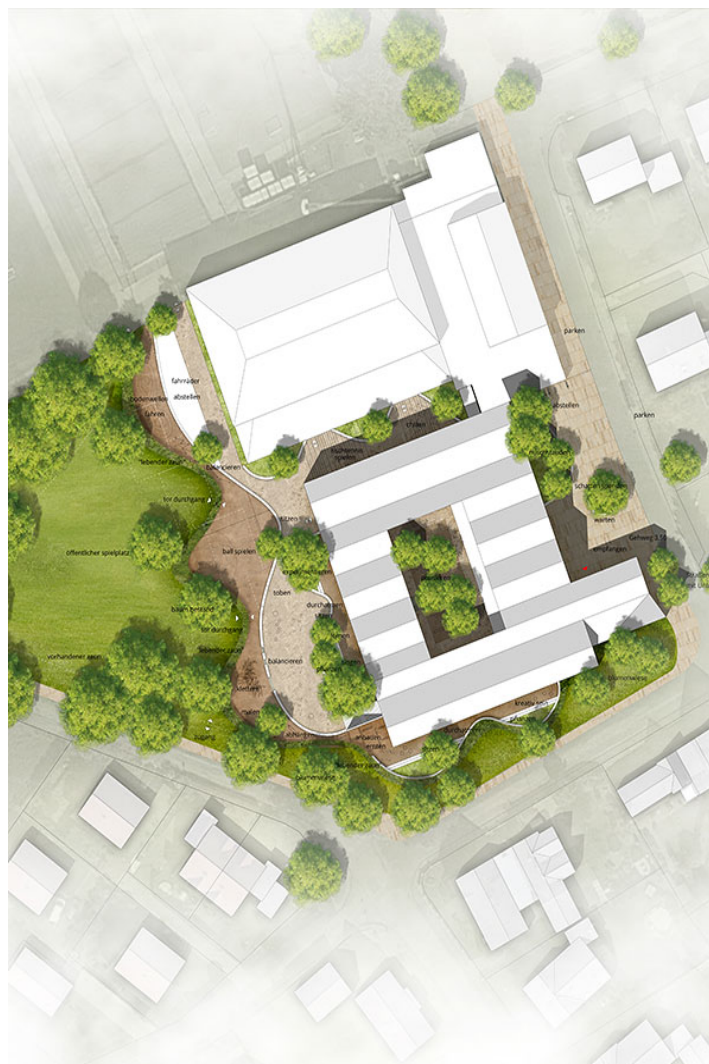

schule brockhagen

neubau eines schulzentrums

k s w
architekten + stadtplaner gmbh

borkumer str. 22
30163 hannover
t 0511. 300 389 400
f 0511. 300 389 411
mail@ksw-architekten.com
www.ksw-architekten.com

schule brockhagen