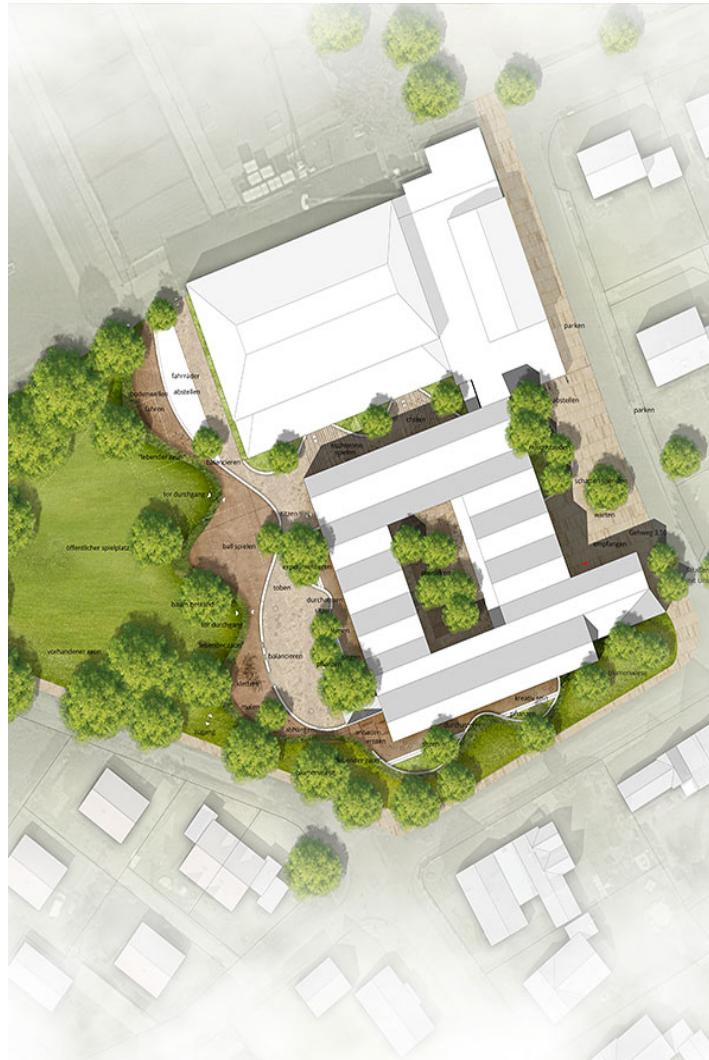

schule brockhagen

neubau eines schulzentrums

k s w
architekten + stadtplaner gmbh

borkumer str. 22
30163 hannover
t 0511. 300 389 400
f 0511. 300 389 411
mail@ksw-architekten.com
www.ksw-architekten.com

schule brockhagen