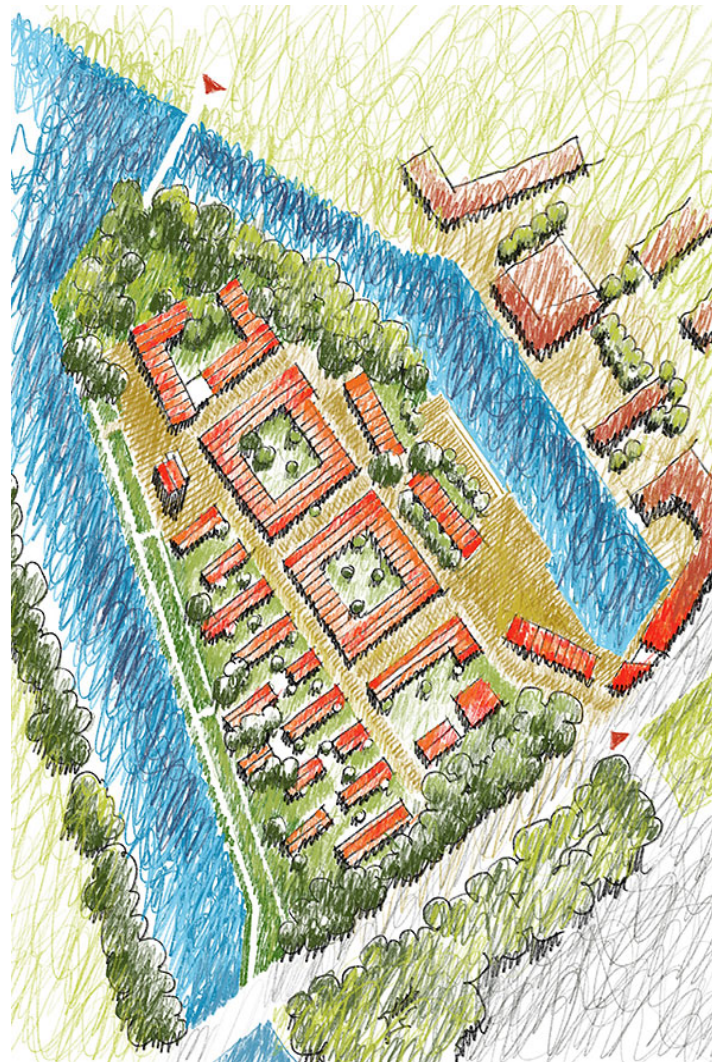

mayrose lingen

studie zur bebauung der halbinsel mayrose

k s w

architekten + stadtplaner gmbh

borkumer str. 22
30163 hannover
t 0511. 300 389 400
f 0511. 300 389 411
mail@ksw-architekten.com
www.ksw-architekten.com