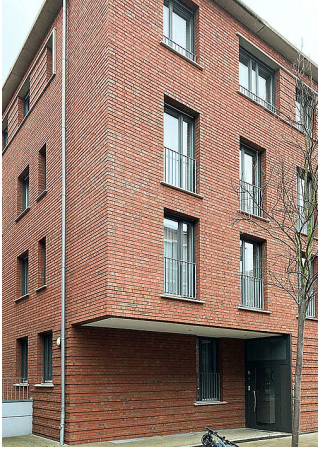

k s w

architekten + stadtplaner gmbh