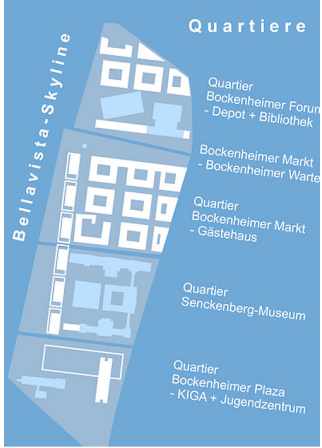

wettbewerb:

2003

goethe universität

k s w

architekten + stadtplaner gmbh