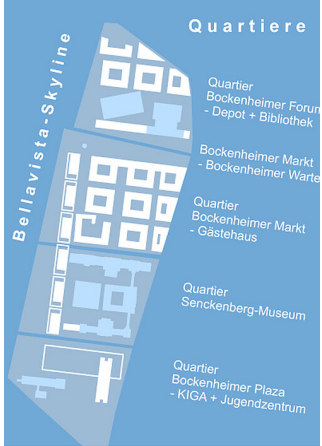

wettbewerb:

2003

goethe universität

**k s w**

architekten + stadtplaner gmbh