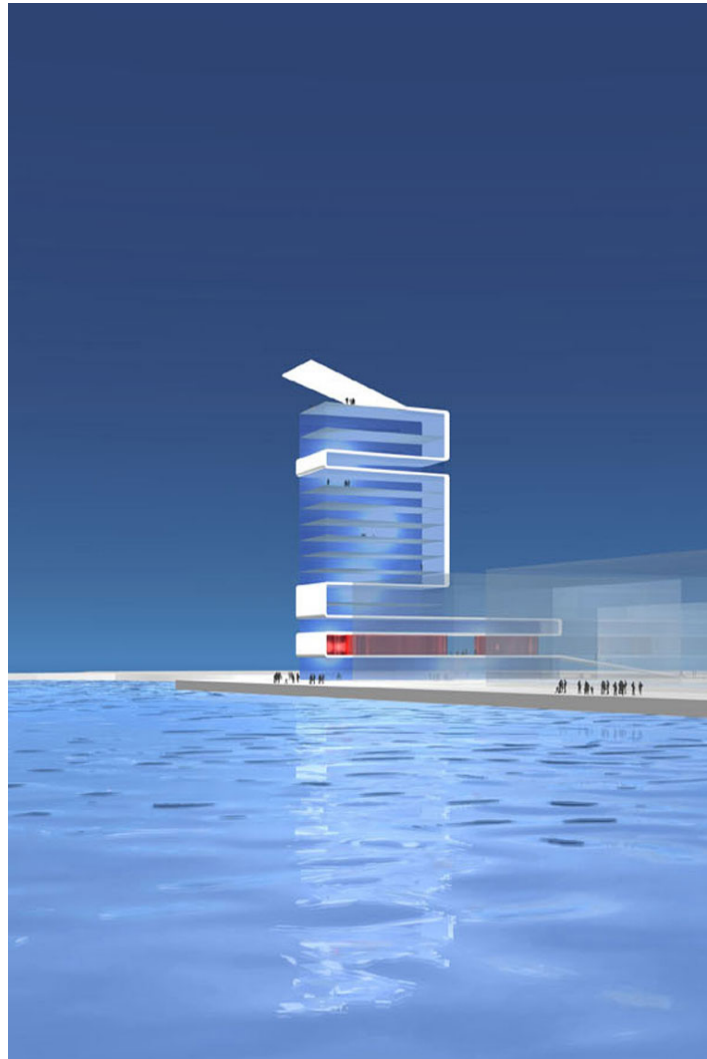

landmark u2-tower

hochhaus in dublin, irland

k s w
architekten + stadtplaner gmbh

borkumer str. 22
30163 hannover
t 0511. 300 389 400
f 0511. 300 389 411
mail@ksw-architekten.com
www.ksw-architekten.com

wettbewerb:
bauherr:

2003
u2 - bono

landmark u2-tower

das alte hafen- und dockgelände der irischen hauptstadt dublin war seit langem verfallen. das neue "landmark" hochhaus als eines der ersten gebauten projekte wird weitere investitionen nach sich ziehen. durch die entwicklung soll die stadt wieder an das wasser zurückgeholt werden.