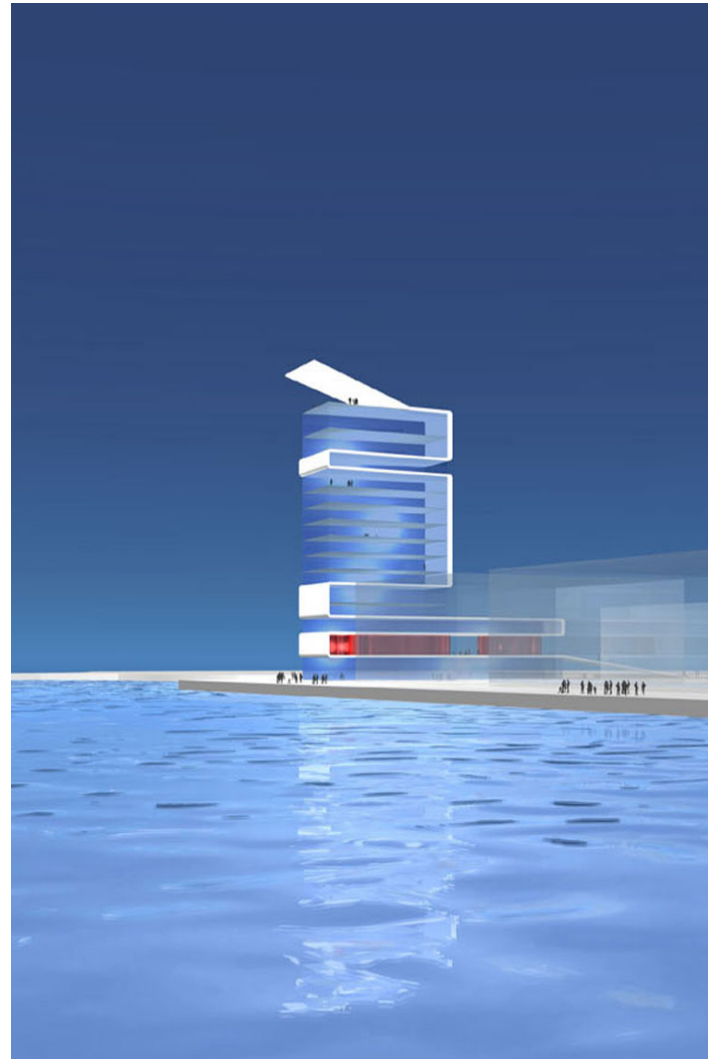

landmark u2-tower

hochhaus in dublin, irland

k s w

architekten + stadtplaner gmbh

borkumer str. 22
30163 hannover
t 0511. 300 389 400
f 0511. 300 389 411
mail@ksw-architekten.com
www.ksw-architekten.com

wettbewerb:
bauherr:

2003
u2 - bono

landmark u2-tower

das alte hafen- und dockgelände der irischen hauptstadt dublin war seit langem verfallen. das neue "landmark" hochhaus als eines der ersten gebauten projekte wird weitere investitionen nach sich ziehen. durch die entwicklung soll die stadt wieder an das wasser zurückgeholt werden.