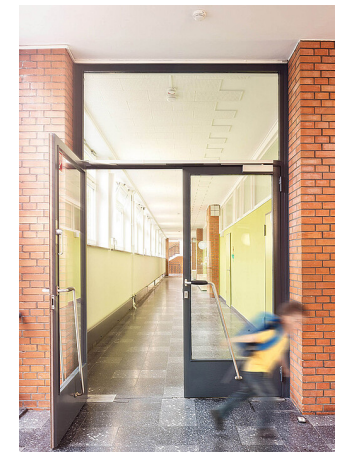

grundschule am welfenplatz

sanierung & erweiterung schulgebäude
hannover - list

k s w
architekten + stadtplaner gmbh

borkumer str. 22
30163 hannover
t 0511. 300 389 400
f 0511. 300 389 411
mail@ksw-architekten.com
www.ksw-architekten.com

planungszeitraum: 2012 - 2016 (3 bauabschnitte)
fertigstellung: 2016
bauherr: gebäudemanagement stadt hannover
leistungen: lph 1-9

das gebäude am welfenplatz ist ein überzeugendes zeugnis der 60er architektur in hannover. innerhalb kürzester zeit und mit minimalem budget wurde die teilsanierung des komplexes durchgeführt und damit die aufnahme des betriebes einer neu gegründeten grundschule gewährleistet.

nach rückbau und freilegung der ursprünglichen raumqualitäten mit anschließender schadstoffsanierung wurden sämtliche oberflächen der innenräume im ursprünglichen farbkanon neu hergestellt und mit zeitbezogenen neuen elementen ergänzt. sicherheitsanforderungen und maßnahmen des vorbeugenden brandschutzes wurden entsprechend den geltenden richtlinien umgesetzt.

fotos: olaf mahlstedt