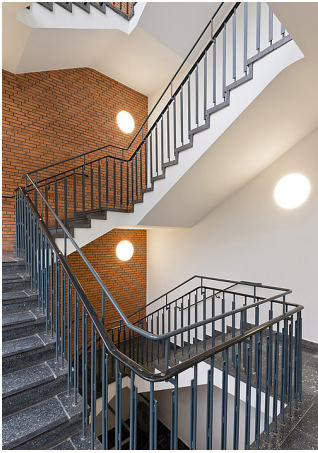

k s w

architekten + stadtplaner gmbh