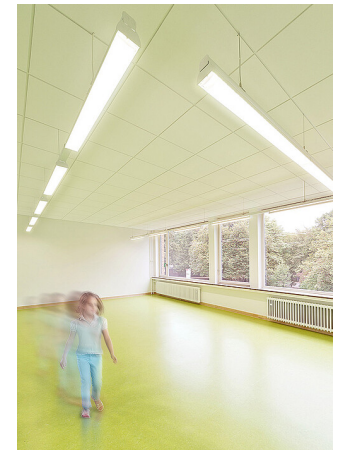

grundschule am welfenplatz

sanierung & erweiterung schulgebäude
hannover - list

k s w
architekten + stadtplaner gmbh

borkumer str. 22
30163 hannover
t 0511. 300 389 400
f 0511. 300 389 411
mail@ksw-architekten.com
www.ksw-architekten.com

planungszeitraum: 2012 - 2016 (3 bauabschnitte)
fertigstellung: 2016
bauherr: gebäudemanagement stadt hannover
leistungen: lph 1-9

das gebäude am welfenplatz ist ein überzeugendes zeugnis der 60er architektur in hannover. innerhalb kürzester zeit und mit minimalem budget wurde die teilsanierung des komplexes durchgeführt und damit die aufnahme des betriebes einer neu gegründeten grundschule gewährleistet.

nach rückbau und freilegung der ursprünglichen raumqualitäten mit anschließender schadstoffsanierung wurden sämtliche oberflächen der innenräume im ursprünglichen farbkanon neu hergestellt und mit zeitbezogenen neuen elementen ergänzt. sicherheitsanforderungen und maßnahmen des vorbeugenden brandschutzes wurden entsprechend den geltenden richtlinien umgesetzt.

fotos: olaf mahlstedt