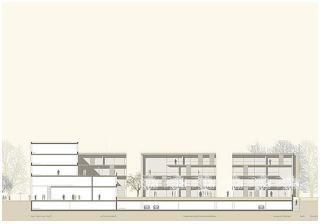

k s w

architekten + stadtplaner gmbh